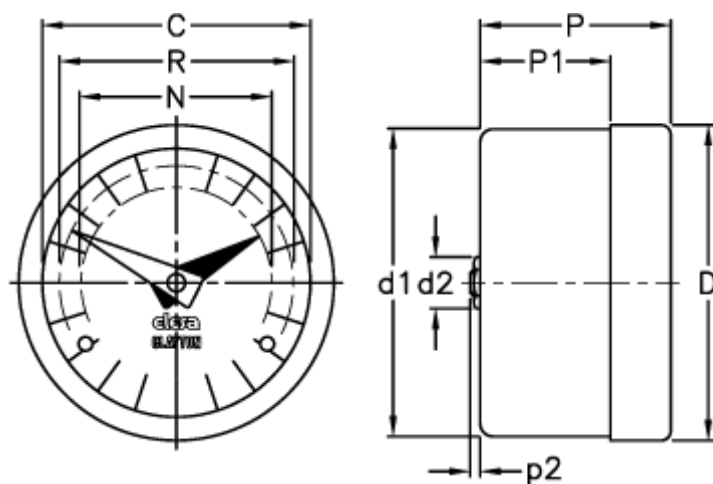

Varenummer: 2307020701
Beskrivelse: E+G Indikator
GA02-0024-D

Mål

C = 60

R = 51

D = 68.4

D1 = 67.0

d2 = 8

N = 44

P = 32

P1 = 19.3

p2 = 1.0